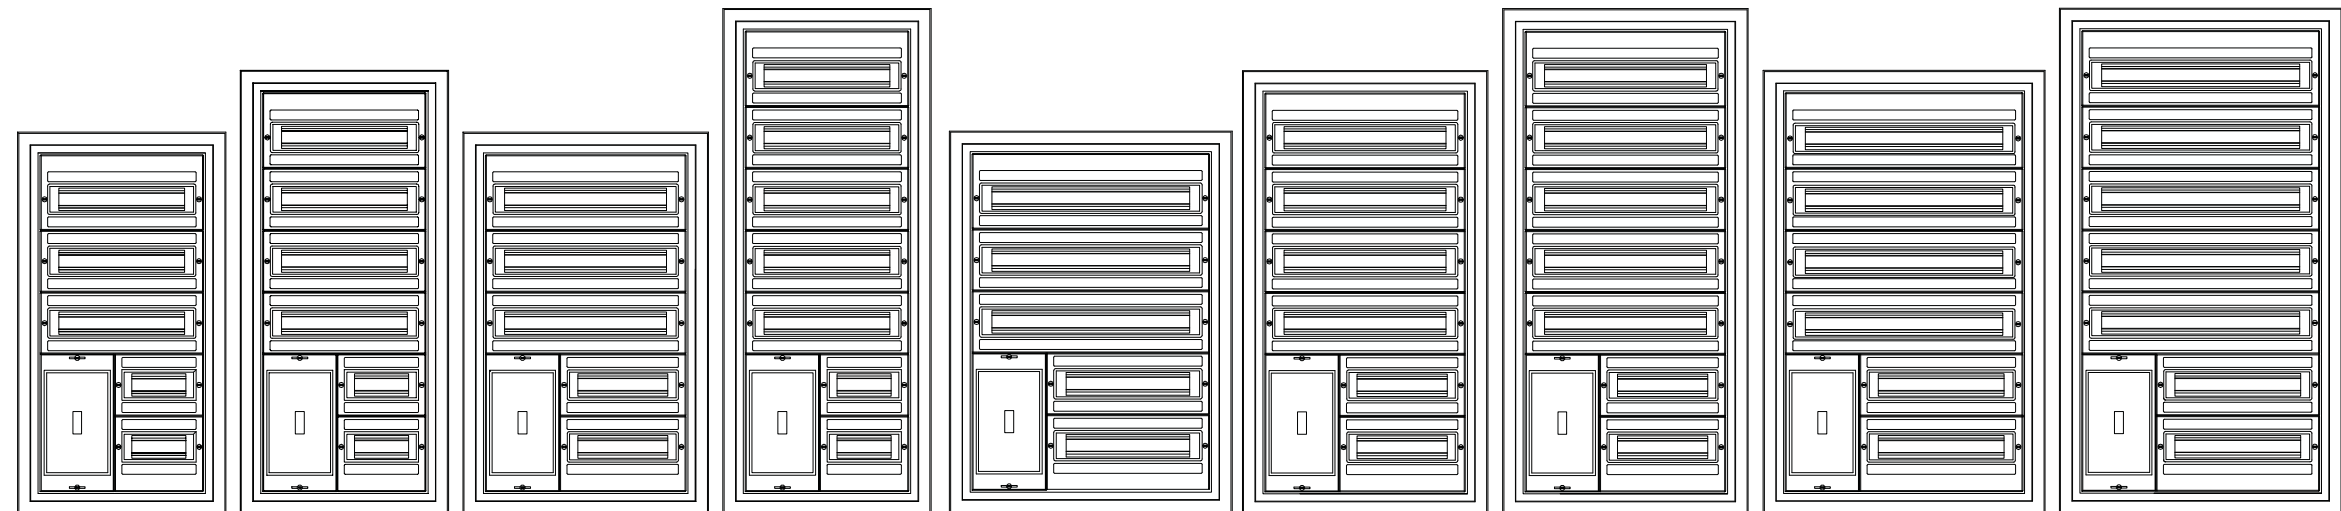

**FICHA TÉCNICA**

CAIXA DCP QUADRO - A750/A875/A1000

Legenda : L - Largura ; A - Altura ; P - Profundidade ; D - Espaço livre entre fundo e a calha DIN

**CAD BLOCOS**

CAIXA DCP QUADRO - A750/A875/A1000

+39310 +41610 +39312 +41612  
 +39315 +41615 +39317 +41617  
 +39320 +41620 +39322 +41622  
 +39325 +41625 +39327 +41627  
 +39328 +41628 +39329 +41629  
 +39330 +41630 +39332 +41632  
 +39335 +41635 +39337 +41637  
 +39338 +41638 +39339 +41639  
 +39340 +41640 +39342 +41642