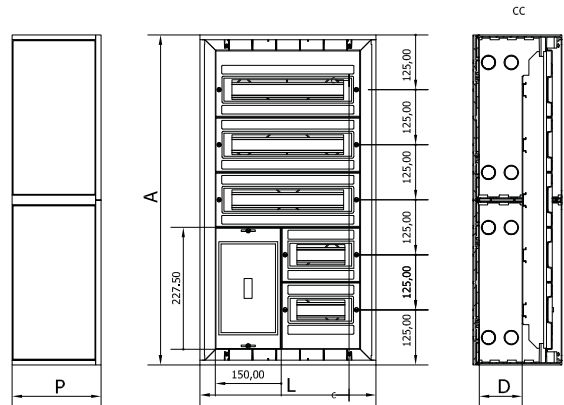

+37814 +383 +37864 +406  
 +37826 +389 +37876 +412  
 +37830 +392 +37880 +415

**FICHA TÉCNICA**

CAIXA DCP QUADRO

Codigo Int	Codigo Ext	L	A	P	D	Filas	MOD
+37810	+37860	400	375	90	0	2x8	16
+37814	+37864	400	500	90	0	2x8+1x7	24
+37818	+37868	475	375	90	0	2x12	24
+37822	+37872	550	375	90	0	2x16	32
+37826	+37876	475	500	90	0	2x12+1x11	36
+37830	+37880	550	500	90	0	2x16+1x15	48
+380	+403	400	375	125	29	2x8	16
+383	+406	400	500	125	29	3x8	24
+385	+408	475	375	125	29	2x12	24
+387	+410	550	375	125	29	2x16	32
+389	+412	475	500	125	29	3x12	36
+392	+415	550	500	125	29	3x16	48
+39310	+41610	400	750	125	29	2x8+3x16	64
+39315	+41615	400	875	200	104	2x8+3x16	80
+39320	+41620	475	750	125	29	2x8+4x16	84
+39325	+41625	400	1000	200	104	2x8+4x16	96
+39328	+41628	550	750	125	29	2x12+3x20	104
+39330	+41630	475	875	200	104	2x12+3x20	104
+39335	+41635	475	1000	125	29	2x8+5x16	124
+39338	+41638	550	875	200	104	2x8+5x16	128
+39340	+41640	550	1000	125	29	2x16+3x24	152
+39312	+41612	400	750	200	104	2x16+3x24	64
+39317	+41617	400	875	125	29	2x12+4x20	80
+39322	+41622	475	750	200	104	2x12+4x20	84
+39327	+41627	400	1000	125	29	2x12+5x20	96
+39329	+41629	550	750	200	104	2x12+5x20	104
+39332	+41632	475	875	125	29	2x16+4x24	104
+39337	+41637	475	1000	200	104	2x16+4x24	124
+39339	+41639	550	875	125	29	2x16+5x24	128
+39342	+41642	550	1000	200	104	2x16+5x24	152

**FICHA TÉCNICA**

CAIXA DCP QUADRO - A750/A875/A1000

Legenda : L - Largura ; A - Altura ; P - Profundidade ; D - Espaço livre entre fundo e a calha DIN

**CAD BLOCOS**

CAIXA DCP QUADRO - A750/A875/A1000

+39310 +41610 +39312 +41612  
 +39315 +41615 +39317 +41617  
 +39320 +41620 +39322 +41622  
 +39325 +41625 +39327 +41627  
 +39328 +41628 +39329 +41629  
 +39330 +41630 +39332 +41632  
 +39335 +41635 +39337 +41637  
 +39338 +41638 +39339 +41639  
 +39340 +41640 +39342 +41642