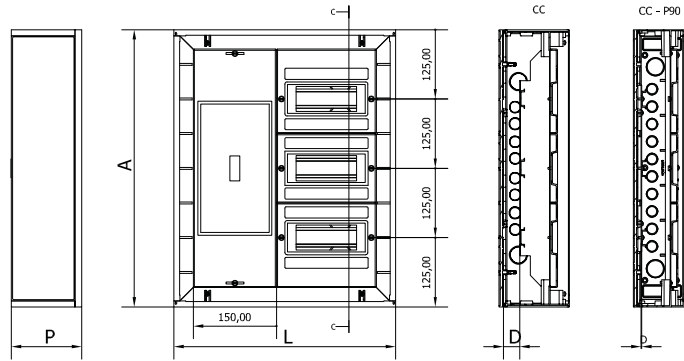

**FICHA TÉCNICA**

CAIXA DCP QUADRO - A375/A500

Legenda : L - Largura ; A - Altura ; P - Profundidade ; D - Espaço livre entre fundo e a calha DIN

**CAD BLOCOS**

CAIXA DCP QUADRO - A375/A500

+37810 +380 +37860 +403  
 +37818 +385 +37868 +408  
 +37822 +387 +37860 +410

+37814 +383 +37864 +406  
 +37826 +389 +37876 +412  
 +37830 +392 +37880 +415

**FICHA TÉCNICA**

CAIXA DCP QUADRO

Codigo Int	Codigo Ext	L	A	P	D	Filas	MOD
+37810	+37860	400	375	90	0	2x8	16
+37814	+37864	400	500	90	0	2x8+1x7	24
+37818	+37868	475	375	90	0	2x12	24
+37822	+37872	550	375	90	0	2x16	32
+37826	+37876	475	500	90	0	2x12+1x11	36
+37830	+37880	550	500	90	0	2x16+1x15	48
+380	+403	400	375	125	29	2x8	16
+383	+406	400	500	125	29	3x8	24
+385	+408	475	375	125	29	2x12	24
+387	+410	550	375	125	29	2x16	32
+389	+412	475	500	125	29	3x12	36
+392	+415	550	500	125	29	3x16	48
+39310	+41610	400	750	125	29	2x8+3x16	64
+39315	+41615	400	875	200	104	2x8+3x16	80
+39320	+41620	475	750	125	29	2x8+4x16	84
+39325	+41625	400	1000	200	104	2x8+4x16	96
+39328	+41628	550	750	125	29	2x12+3x20	104
+39330	+41630	475	875	200	104	2x12+3x20	104
+39335	+41635	475	1000	125	29	2x8+5x16	124
+39338	+41638	550	875	200	104	2x8+5x16	128
+39340	+41640	550	1000	125	29	2x16+3x24	152
+39312	+41612	400	750	200	104	2x16+3x24	64
+39317	+41617	400	875	125	29	2x12+4x20	80
+39322	+41622	475	750	200	104	2x12+4x20	84
+39327	+41627	400	1000	125	29	2x12+5x20	96
+39329	+41629	550	750	200	104	2x12+5x20	104
+39332	+41632	475	875	125	29	2x16+4x24	104
+39337	+41637	475	1000	200	104	2x16+4x24	124
+39339	+41639	550	875	125	29	2x16+5x24	128
+39342	+41642	550	1000	200	104	2x16+5x24	152