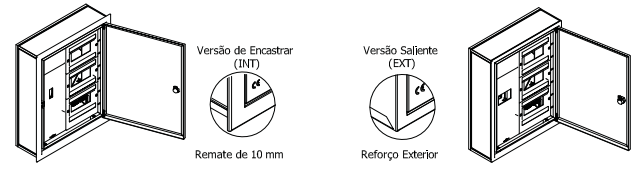

**FICHA TÉCNICA**

CAIXA DCP QUADRO - A375/A500

Legenda : L - Largura ; A - Altura ; P - Profundidade ; D - Espaço livre entre fundo e a calha DIN

**CAD BLOCOS**

CAIXA DCP QUADRO - A375/A500

+37810 +380 +37860 +403  
 +37818 +385 +37868 +408  
 +37822 +387 +37860 +410

+37814 +383 +37864 +406  
 +37826 +389 +37876 +412  
 +37830 +392 +37880 +415

**FICHA TÉCNICA**

CAIXA DCP QUADRO

Codigo Int	Codigo Ext	L	A	P	D	Filas	MOD
+37810	+37860	400	375	90	0	2x8	16
+37814	+37864	400	500	90	0	2x8+1x7	24
+37818	+37868	475	375	90	0	2x12	24
+37822	+37872	550	375	90	0	2x16	32
+37826	+37876	475	500	90	0	2x12+1x11	36
+37830	+37880	550	500	90	0	2x16+1x15	48
+380	+403	400	375	125	29	2x8	16
+383	+406	400	500	125	29	3x8	24
+385	+408	475	375	125	29	2x12	24
+387	+410	550	375	125	29	2x16	32
+389	+412	475	500	125	29	3x12	36
+392	+415	550	500	125	29	3x16	48
+39310	+41610	400	750	125	29	2x8+3x16	64
+39315	+41615	400	875	200	104	2x8+3x16	80
+39320	+41620	475	750	125	29	2x8+4x16	84
+39325	+41625	400	1000	200	104	2x8+4x16	96
+39328	+41628	550	750	125	29	2x12+3x20	104
+39330	+41630	475	875	200	104	2x12+3x20	104
+39335	+41635	475	1000	125	29	2x8+5x16	124
+39338	+41638	550	875	200	104	2x8+5x16	128
+39340	+41640	550	1000	125	29	2x16+3x24	152
+39312	+41612	400	750	200	104	2x16+3x24	64
+39317	+41617	400	875	125	29	2x12+4x20	80
+39322	+41622	475	750	200	104	2x12+4x20	84
+39327	+41627	400	1000	125	29	2x12+5x20	96
+39329	+41629	550	750	200	104	2x12+5x20	104
+39332	+41632	475	875	125	29	2x16+4x24	104
+39337	+41637	475	1000	200	104	2x16+4x24	124
+39339	+41639	550	875	125	29	2x16+5x24	128
+39342	+41642	550	1000	200	104	2x16+5x24	152