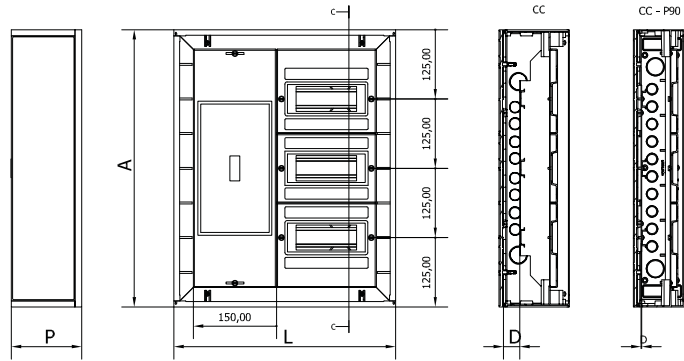

FICHA TÉCNICA

CAIXA DCP QUADRO - A375/A500

Legenda : L - Largura ; A - Altura ; P - Profundidade ; D - Espaço livre entre fundo e a calha DIN

CAD BLOCOS

CAIXA DCP QUADRO - A375/A500

+37810 +380
+37860 +403

+37818 +385
+37868 +408

+37822 +387
+37860 +410

+37814 +383
+37864 +406

+37826 +389
+37876 +412

+37830 +392
+37880 +415

FICHA TÉCNICA

CAIXA DCP QUADRO

Codigo Int	Codigo Ext	L	A	P	D	Filas	MOD
+37810	+37860	400	375	90	0	2x8	16
+37814	+37864	400	500	90	0	2x8+1x7	24
+37818	+37868	475	375	90	0	2x12	24
+37822	+37872	550	375	90	0	2x16	32
+37826	+37876	475	500	90	0	2x12+1x11	36
+37830	+37880	550	500	90	0	2x16+1x15	48
+380	+403	400	375	125	29	2x8	16
+383	+406	400	500	125	29	3x8	24
+385	+408	475	375	125	29	2x12	24
+387	+410	550	375	125	29	2x16	32
+389	+412	475	500	125	29	3x12	36
+392	+415	550	500	125	29	3x16	48
+39310	+41610	400	750	125	29	2x8+3x16	64
+39315	+41615	400	875	200	104	2x8+3x16	80
+39320	+41620	475	750	125	29	2x8+4x16	84
+39325	+41625	400	1000	200	104	2x8+4x16	96
+39328	+41628	550	750	125	29	2x12+3x20	104
+39330	+41630	475	875	200	104	2x12+3x20	104
+39335	+41635	475	1000	125	29	2x8+5x16	124
+39338	+41638	550	875	200	104	2x8+5x16	128
+39340	+41640	550	1000	125	29	2x16+3x24	152
+39312	+41612	400	750	200	104	2x16+3x24	64
+39317	+41617	400	875	125	29	2x12+4x20	80
+39322	+41622	475	750	200	104	2x12+4x20	84
+39327	+41627	400	1000	125	29	2x12+5x20	96
+39329	+41629	550	750	200	104	2x12+5x20	104
+39332	+41632	475	875	125	29	2x16+4x24	104
+39337	+41637	475	1000	200	104	2x16+4x24	124
+39339	+41639	550	875	125	29	2x16+5x24	128
+39342	+41642	550	1000	200	104	2x16+5x24	152

FICHA TÉCNICA

CAIXA DCP QUADRO - A750/A875/A1000

Legenda : L - Largura ; A - Altura ; P - Profundidade ; D - Espaço livre entre fundo e a calha DIN

CAD BLOCOS

CAIXA DCP QUADRO - A750/A875/A1000

+39310 +41610
+39312 +41612