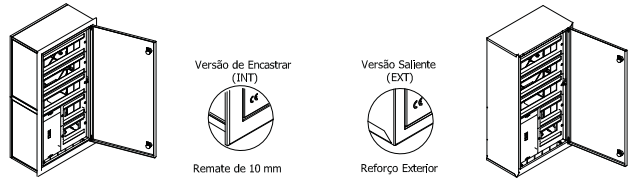

FICHA TÉCNICA

CAIXA DCP QUADRO - A375/A500

Legenda : L - Largura ; A - Altura ; P - Profundidade ; D - Espaço livre entre fundo e a calha DIN

CAD BLOCOS

CAIXA DCP QUADRO - A375/A500

+37810 +380
+37860 +403

+37818 +385
+37868 +408

+37822 +387
+37860 +410

+37814 +383
+37864 +406

+37826 +389
+37876 +412

+37830 +392
+37880 +415

FICHA TÉCNICA

CAIXA DCP QUADRO

Codigo Int	Codigo Ext	L	A	P	D	Filas	MOD
+37810	+37860	400	375	90	0	2x8	16
+37814	+37864	400	500	90	0	2x8+1x7	24
+37818	+37868	475	375	90	0	2x12	24
+37822	+37872	550	375	90	0	2x16	32
+37826	+37876	475	500	90	0	2x12+1x11	36
+37830	+37880	550	500	90	0	2x16+1x15	48
+380	+403	400	375	125	29	2x8	16
+383	+406	400	500	125	29	3x8	24
+385	+408	475	375	125	29	2x12	24
+387	+410	550	375	125	29	2x16	32
+389	+412	475	500	125	29	3x12	36
+392	+415	550	500	125	29	3x16	48
+39310	+41610	400	750	125	29	2x8+3x16	64
+39315	+41615	400	875	200	104	2x8+3x16	80
+39320	+41620	475	750	125	29	2x8+4x16	84
+39325	+41625	400	1000	200	104	2x8+4x16	96
+39328	+41628	550	750	125	29	2x12+3x20	104
+39330	+41630	475	875	200	104	2x12+3x20	104
+39335	+41635	475	1000	125	29	2x8+5x16	124
+39338	+41638	550	875	200	104	2x8+5x16	128
+39340	+41640	550	1000	125	29	2x16+3x24	152
+39312	+41612	400	750	200	104	2x16+3x24	64
+39317	+41617	400	875	125	29	2x12+4x20	80
+39322	+41622	475	750	200	104	2x12+4x20	84
+39327	+41627	400	1000	125	29	2x12+5x20	96
+39329	+41629	550	750	200	104	2x12+5x20	104
+39332	+41632	475	875	125	29	2x16+4x24	104
+39337	+41637	475	1000	200	104	2x16+4x24	124
+39339	+41639	550	875	125	29	2x16+5x24	128
+39342	+41642	550	1000	200	104	2x16+5x24	152

FICHA TÉCNICA

CAIXA DCP QUADRO - A750/A875/A1000

Legenda : L - Largura ; A - Altura ; P - Profundidade ; D - Espaço livre entre fundo e a calha DIN

CAD BLOCOS

CAIXA DCP QUADRO - A750/A875/A1000

+39310 +41610
+39312 +41612