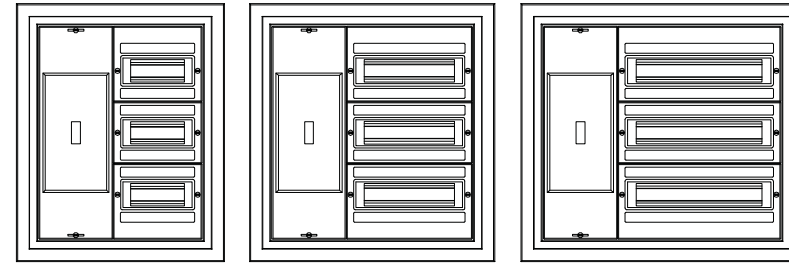

FICHA TÉCNICA

CAIXA DCP QUADRO - A375/A500

Legenda : L - Largura ; A - Altura ; P - Profundidade ; D - Espaço livre entre fundo e a calha DIN

CAD BLOCOS

CAIXA DCP QUADRO - A375/A500

+37810 +380
+37860 +403

+37818 +385
+37868 +408

+37822 +387
+37860 +410

+37814 +383
+37864 +406

+37826 +389
+37876 +412

+37830 +392
+37880 +415

FICHA TÉCNICA

CAIXA DCP QUADRO

Codigo Int	Codigo Ext	L	A	P	D	Filas	MOD
+37810	+37860	400	375	90	0	2x8	16
+37814	+37864	400	500	90	0	2x8+1x7	24
+37818	+37868	475	375	90	0	2x12	24
+37822	+37872	550	375	90	0	2x16	32
+37826	+37876	475	500	90	0	2x12+1x11	36
+37830	+37880	550	500	90	0	2x16+1x15	48
+380	+403	400	375	125	29	2x8	16
+383	+406	400	500	125	29	3x8	24
+385	+408	475	375	125	29	2x12	24
+387	+410	550	375	125	29	2x16	32
+389	+412	475	500	125	29	3x12	36
+392	+415	550	500	125	29	3x16	48
+39310	+41610	400	750	125	29	2x8+3x16	64
+39315	+41615	400	875	200	104	2x8+3x16	80
+39320	+41620	475	750	125	29	2x8+4x16	84
+39325	+41625	400	1000	200	104	2x8+4x16	96
+39328	+41628	550	750	125	29	2x12+3x20	104
+39330	+41630	475	875	200	104	2x12+3x20	104
+39335	+41635	475	1000	125	29	2x8+5x16	124
+39338	+41638	550	875	200	104	2x8+5x16	128
+39340	+41640	550	1000	125	29	2x16+3x24	152
+39312	+41612	400	750	200	104	2x16+3x24	64
+39317	+41617	400	875	125	29	2x12+4x20	80
+39322	+41622	475	750	200	104	2x12+4x20	84
+39327	+41627	400	1000	125	29	2x12+5x20	96
+39329	+41629	550	750	200	104	2x12+5x20	104
+39332	+41632	475	875	125	29	2x16+4x24	104
+39337	+41637	475	1000	200	104	2x16+4x24	124
+39339	+41639	550	875	125	29	2x16+5x24	128
+39342	+41642	550	1000	200	104	2x16+5x24	152

FICHA TÉCNICA

CAIXA DCP QUADRO - A750/A875/A1000

Legenda : L - Largura ; A - Altura ; P - Profundidade ; D - Espaço livre entre fundo e a calha DIN

CAD BLOCOS

CAIXA DCP QUADRO - A750/A875/A1000

+39310 +41610
+39312 +41612