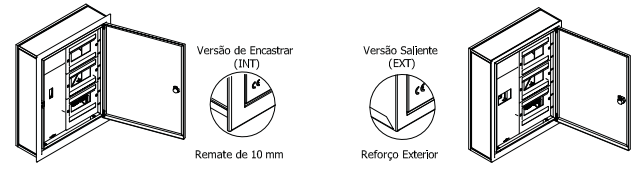

FICHA TÉCNICA

CAIXA DCP QUADRO - A375/A500

Legenda : L - Largura ; A - Altura ; P - Profundidade ; D - Espaço livre entre fundo e a calha DIN

CAD BLOCOS

CAIXA DCP QUADRO - A375/A500

+37810 +380
+37860 +403

+37818 +385
+37868 +408

+37822 +387
+37860 +410

+37814 +383
+37864 +406

+37826 +389
+37876 +412

+37830 +392
+37880 +415

FICHA TÉCNICA

CAIXA DCP QUADRO

Codigo Int	Codigo Ext	L	A	P	D	Filas	MOD
+37810	+37860	400	375	90	0	2x8	16
+37814	+37864	400	500	90	0	2x8+1x7	24
+37818	+37868	475	375	90	0	2x12	24
+37822	+37872	550	375	90	0	2x16	32
+37826	+37876	475	500	90	0	2x12+1x11	36
+37830	+37880	550	500	90	0	2x16+1x15	48
+380	+403	400	375	125	29	2x8	16
+383	+406	400	500	125	29	3x8	24
+385	+408	475	375	125	29	2x12	24
+387	+410	550	375	125	29	2x16	32
+389	+412	475	500	125	29	3x12	36
+392	+415	550	500	125	29	3x16	48
+39310	+41610	400	750	125	29	2x8+3x16	64
+39315	+41615	400	875	200	104	2x8+3x16	80
+39320	+41620	475	750	125	29	2x8+4x16	84
+39325	+41625	400	1000	200	104	2x8+4x16	96
+39328	+41628	550	750	125	29	2x12+3x20	104
+39330	+41630	475	875	200	104	2x12+3x20	104
+39335	+41635	475	1000	125	29	2x8+5x16	124
+39338	+41638	550	875	200	104	2x8+5x16	128
+39340	+41640	550	1000	125	29	2x16+3x24	152
+39312	+41612	400	750	200	104	2x16+3x24	64
+39317	+41617	400	875	125	29	2x12+4x20	80
+39322	+41622	475	750	200	104	2x12+4x20	84
+39327	+41627	400	1000	125	29	2x12+5x20	96
+39329	+41629	550	750	200	104	2x12+5x20	104
+39332	+41632	475	875	125	29	2x16+4x24	104
+39337	+41637	475	1000	200	104	2x16+4x24	124
+39339	+41639	550	875	125	29	2x16+5x24	128
+39342	+41642	550	1000	200	104	2x16+5x24	152

FICHA TÉCNICA

CAIXA DCP QUADRO - A750/A875/A1000

Legenda : L - Largura ; A - Altura ; P - Profundidade ; D - Espaço livre entre fundo e a calha DIN

CAD BLOCOS

CAIXA DCP QUADRO - A750/A875/A1000

+39310 +41610
+39312 +41612