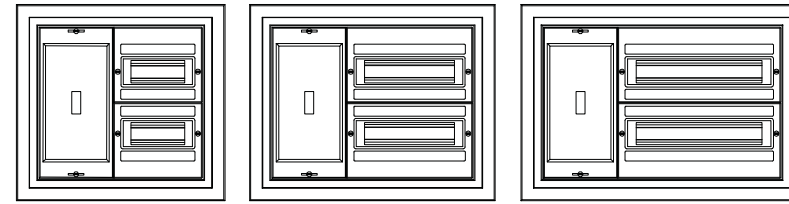

FICHA TÉCNICA

CAIXA DCP QUADRO - A375/A500

Legenda : L - Largura ; A - Altura ; P - Profundidade ; D - Espaço livre entre fundo e a calha DIN

CAD BLOCOS

CAIXA DCP QUADRO - A375/A500

+37810 +380
+37860 +403

+37818 +385
+37868 +408

+37822 +387
+37860 +410

+37814 +383
+37864 +406

+37826 +389
+37876 +412

+37830 +392
+37880 +415

FICHA TÉCNICA

CAIXA DCP QUADRO

Codigo Int	Codigo Ext	L	A	P	D	Filas	MOD
+37810	+37860	400	375	90	0	2x8	16
+37814	+37864	400	500	90	0	2x8+1x7	24
+37818	+37868	475	375	90	0	2x12	24
+37822	+37872	550	375	90	0	2x16	32
+37826	+37876	475	500	90	0	2x12+1x11	36
+37830	+37880	550	500	90	0	2x16+1x15	48
+380	+403	400	375	125	29	2x8	16
+383	+406	400	500	125	29	3x8	24
+385	+408	475	375	125	29	2x12	24
+387	+410	550	375	125	29	2x16	32
+389	+412	475	500	125	29	3x12	36
+392	+415	550	500	125	29	3x16	48
+39310	+41610	400	750	125	29	2x8+3x16	64
+39315	+41615	400	875	200	104	2x8+3x16	80
+39320	+41620	475	750	125	29	2x8+4x16	84
+39325	+41625	400	1000	200	104	2x8+4x16	96
+39328	+41628	550	750	125	29	2x12+3x20	104
+39330	+41630	475	875	200	104	2x12+3x20	104
+39335	+41635	475	1000	125	29	2x8+5x16	124
+39338	+41638	550	875	200	104	2x8+5x16	128
+39340	+41640	550	1000	125	29	2x16+3x24	152
+39312	+41612	400	750	200	104	2x16+3x24	64
+39317	+41617	400	875	125	29	2x12+4x20	80
+39322	+41622	475	750	200	104	2x12+4x20	84
+39327	+41627	400	1000	125	29	2x12+5x20	96
+39329	+41629	550	750	200	104	2x12+5x20	104
+39332	+41632	475	875	125	29	2x16+4x24	104
+39337	+41637	475	1000	200	104	2x16+4x24	124
+39339	+41639	550	875	125	29	2x16+5x24	128
+39342	+41642	550	1000	200	104	2x16+5x24	152

FICHA TÉCNICA

CAIXA DCP QUADRO - A750/A875/A1000

Legenda : L - Largura ; A - Altura ; P - Profundidade ; D - Espaço livre entre fundo e a calha DIN

CAD BLOCOS

CAIXA DCP QUADRO - A750/A875/A1000

+39310 +41610
+39312 +41612