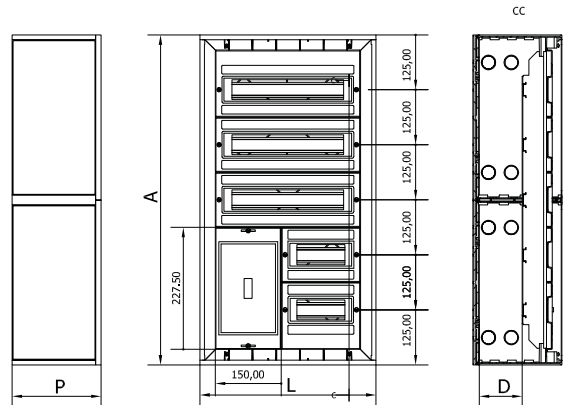

FICHA TÉCNICA

CAIXA DCP QUADRO - A375/A500

Legenda : L - Largura ; A - Altura ; P - Profundidade ; D - Espaço livre entre fundo e a calha DIN

CAD BLOCOS

CAIXA DCP QUADRO - A375/A500

+37810 +380
+37860 +403

+37818 +385
+37868 +408

+37822 +387
+37860 +410

+37814 +383
+37864 +406

+37826 +389
+37876 +412

+37830 +392
+37880 +415

FICHA TÉCNICA

CAIXA DCP QUADRO

Codigo Int	Codigo Ext	L	A	P	D	Filas	MOD
+37810	+37860	400	375	90	0	2x8	16
+37814	+37864	400	500	90	0	2x8+1x7	24
+37818	+37868	475	375	90	0	2x12	24
+37822	+37872	550	375	90	0	2x16	32
+37826	+37876	475	500	90	0	2x12+1x11	36
+37830	+37880	550	500	90	0	2x16+1x15	48
+380	+403	400	375	125	29	2x8	16
+383	+406	400	500	125	29	3x8	24
+385	+408	475	375	125	29	2x12	24
+387	+410	550	375	125	29	2x16	32
+389	+412	475	500	125	29	3x12	36
+392	+415	550	500	125	29	3x16	48
+39310	+41610	400	750	125	29	2x8+3x16	64
+39315	+41615	400	875	200	104	2x8+3x16	80
+39320	+41620	475	750	125	29	2x8+4x16	84
+39325	+41625	400	1000	200	104	2x8+4x16	96
+39328	+41628	550	750	125	29	2x12+3x20	104
+39330	+41630	475	875	200	104	2x12+3x20	104
+39335	+41635	475	1000	125	29	2x8+5x16	124
+39338	+41638	550	875	200	104	2x8+5x16	128
+39340	+41640	550	1000	125	29	2x16+3x24	152
+39312	+41612	400	750	200	104	2x16+3x24	64
+39317	+41617	400	875	125	29	2x12+4x20	80
+39322	+41622	475	750	200	104	2x12+4x20	84
+39327	+41627	400	1000	125	29	2x12+5x20	96
+39329	+41629	550	750	200	104	2x12+5x20	104
+39332	+41632	475	875	125	29	2x16+4x24	104
+39337	+41637	475	1000	200	104	2x16+4x24	124
+39339	+41639	550	875	125	29	2x16+5x24	128
+39342	+41642	550	1000	200	104	2x16+5x24	152

FICHA TÉCNICA

CAIXA DCP QUADRO - A750/A875/A1000

Legenda : L - Largura ; A - Altura ; P - Profundidade ; D - Espaço livre entre fundo e a calha DIN

CAD BLOCOS

CAIXA DCP QUADRO - A750/A875/A1000

+39310 +41610
+39312 +41612