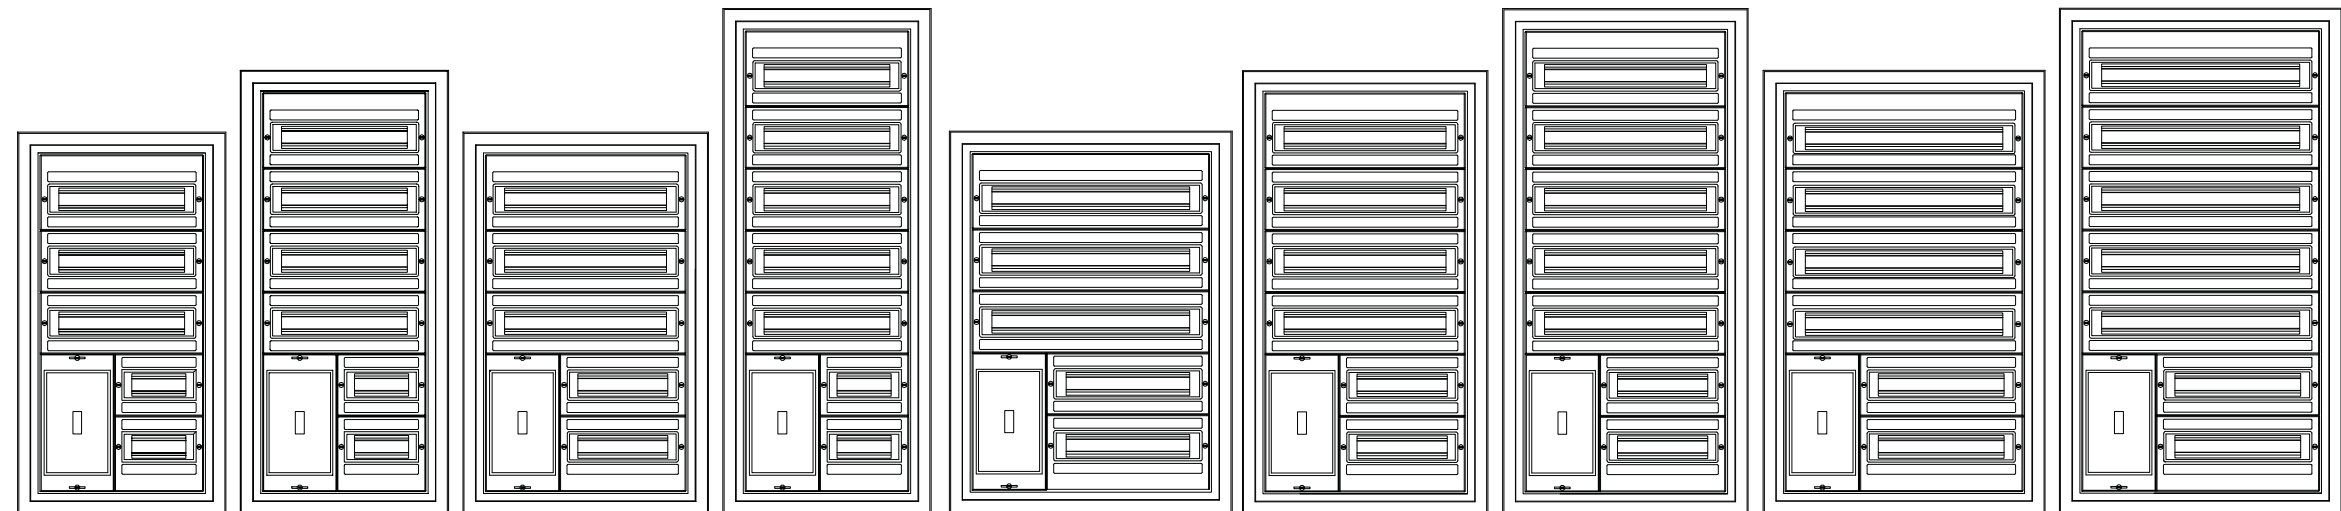

FICHA TÉCNICA

CAIXA DCP QUADRO - A750/A875/A1000

Legenda : L - Largura ; A - Altura ; P - Profundidade ; D - Espaço livre entre fundo e a calha DIN

CAD BLOCOS

CAIXA DCP QUADRO - A750/A875/A1000

+39310 +41610
+39312 +41612