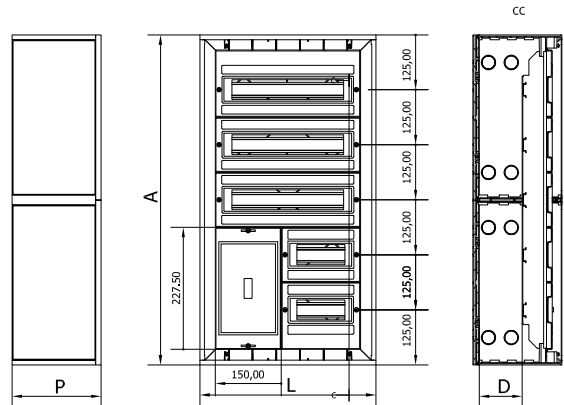

**FICHA TÉCNICA**

CAIXA DCP QUADRO - A375/A500

Legenda : L - Largura ; A - Altura ; P - Profundidade ; D - Espaço livre entre fundo e a calha DIN

**CAD BLOCOS**

CAIXA DCP QUADRO - A375/A500

+37810 +380  
+37860 +403

+37818 +385  
+37868 +408

+37822 +387  
+37860 +410

+37814 +383  
+37864 +406

+37826 +389  
+37876 +412

+37830 +392  
+37880 +415

**FICHA TÉCNICA**

CAIXA DCP QUADRO

Codigo Int	Codigo Ext	L	A	P	D	Filas	MOD
+37810	+37860	400	375	90	0	2x8	16
+37814	+37864	400	500	90	0	2x8+1x7	24
+37818	+37868	475	375	90	0	2x12	24
+37822	+37872	550	375	90	0	2x16	32
+37826	+37876	475	500	90	0	2x12+1x11	36
+37830	+37880	550	500	90	0	2x16+1x15	48
+380	+403	400	375	125	29	2x8	16
+383	+406	400	500	125	29	3x8	24
+385	+408	475	375	125	29	2x12	24
+387	+410	550	375	125	29	2x16	32
+389	+412	475	500	125	29	3x12	36
+392	+415	550	500	125	29	3x16	48
+39310	+41610	400	750	125	29	2x8+3x16	64
+39315	+41615	400	875	200	104	2x8+3x16	80
+39320	+41620	475	750	125	29	2x8+4x16	84
+39325	+41625	400	1000	200	104	2x8+4x16	96
+39328	+41628	550	750	125	29	2x12+3x20	104
+39330	+41630	475	875	200	104	2x12+3x20	104
+39335	+41635	475	1000	125	29	2x8+5x16	124
+39338	+41638	550	875	200	104	2x8+5x16	128
+39340	+41640	550	1000	125	29	2x16+3x24	152
+39312	+41612	400	750	200	104	2x16+3x24	64
+39317	+41617	400	875	125	29	2x12+4x20	80
+39322	+41622	475	750	200	104	2x12+4x20	84
+39327	+41627	400	1000	125	29	2x12+5x20	96
+39329	+41629	550	750	200	104	2x12+5x20	104
+39332	+41632	475	875	125	29	2x16+4x24	104
+39337	+41637	475	1000	200	104	2x16+4x24	124
+39339	+41639	550	875	125	29	2x16+5x24	128
+39342	+41642	550	1000	200	104	2x16+5x24	152

**FICHA TÉCNICA**

CAIXA DCP QUADRO - A750/A875/A1000

Legenda : L - Largura ; A - Altura ; P - Profundidade ; D - Espaço livre entre fundo e a calha DIN

**CAD BLOCOS**

CAIXA DCP QUADRO - A750/A875/A1000

+39310 +41610  
+39312 +41612