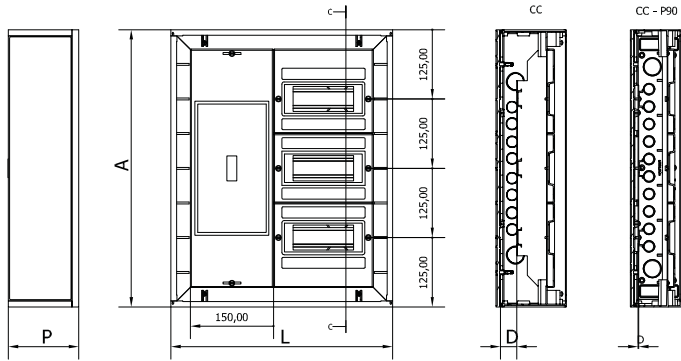

**FICHA TÉCNICA**

CAIXA DCP QUADRO - A375/A500

Legenda : L - Largura ; A - Altura ; P - Profundidade ; D - Espaço livre entre fundo e a calha DIN

**CAD BLOCOS**

CAIXA DCP QUADRO - A375/A500

+37810 +380  
+37860 +403

+37818 +385  
+37868 +408

+37822 +387  
+37860 +410

+37814 +383  
+37864 +406

+37826 +389  
+37876 +412

+37830 +392  
+37880 +415

**FICHA TÉCNICA**

CAIXA DCP QUADRO

Codigo Int	Codigo Ext	L	A	P	D	Filas	MOD
+37810	+37860	400	375	90	0	2x8	16
+37814	+37864	400	500	90	0	2x8+1x7	24
+37818	+37868	475	375	90	0	2x12	24
+37822	+37872	550	375	90	0	2x16	32
+37826	+37876	475	500	90	0	2x12+1x11	36
+37830	+37880	550	500	90	0	2x16+1x15	48
+380	+403	400	375	125	29	2x8	16
+383	+406	400	500	125	29	3x8	24
+385	+408	475	375	125	29	2x12	24
+387	+410	550	375	125	29	2x16	32
+389	+412	475	500	125	29	3x12	36
+392	+415	550	500	125	29	3x16	48
+39310	+41610	400	750	125	29	2x8+3x16	64
+39315	+41615	400	875	200	104	2x8+3x16	80
+39320	+41620	475	750	125	29	2x8+4x16	84
+39325	+41625	400	1000	200	104	2x8+4x16	96
+39328	+41628	550	750	125	29	2x12+3x20	104
+39330	+41630	475	875	200	104	2x12+3x20	104
+39335	+41635	475	1000	125	29	2x8+5x16	124
+39338	+41638	550	875	200	104	2x8+5x16	128
+39340	+41640	550	1000	125	29	2x16+3x24	152
+39312	+41612	400	750	200	104	2x16+3x24	64
+39317	+41617	400	875	125	29	2x12+4x20	80
+39322	+41622	475	750	200	104	2x12+4x20	84
+39327	+41627	400	1000	125	29	2x12+5x20	96
+39329	+41629	550	750	200	104	2x12+5x20	104
+39332	+41632	475	875	125	29	2x16+4x24	104
+39337	+41637	475	1000	200	104	2x16+4x24	124
+39339	+41639	550	875	125	29	2x16+5x24	128
+39342	+41642	550	1000	200	104	2x16+5x24	152

**FICHA TÉCNICA**

CAIXA DCP QUADRO - A750/A875/A1000

Legenda : L - Largura ; A - Altura ; P - Profundidade ; D - Espaço livre entre fundo e a calha DIN

**CAD BLOCOS**

CAIXA DCP QUADRO - A750/A875/A1000

+39310 +41610  
+39312 +41612