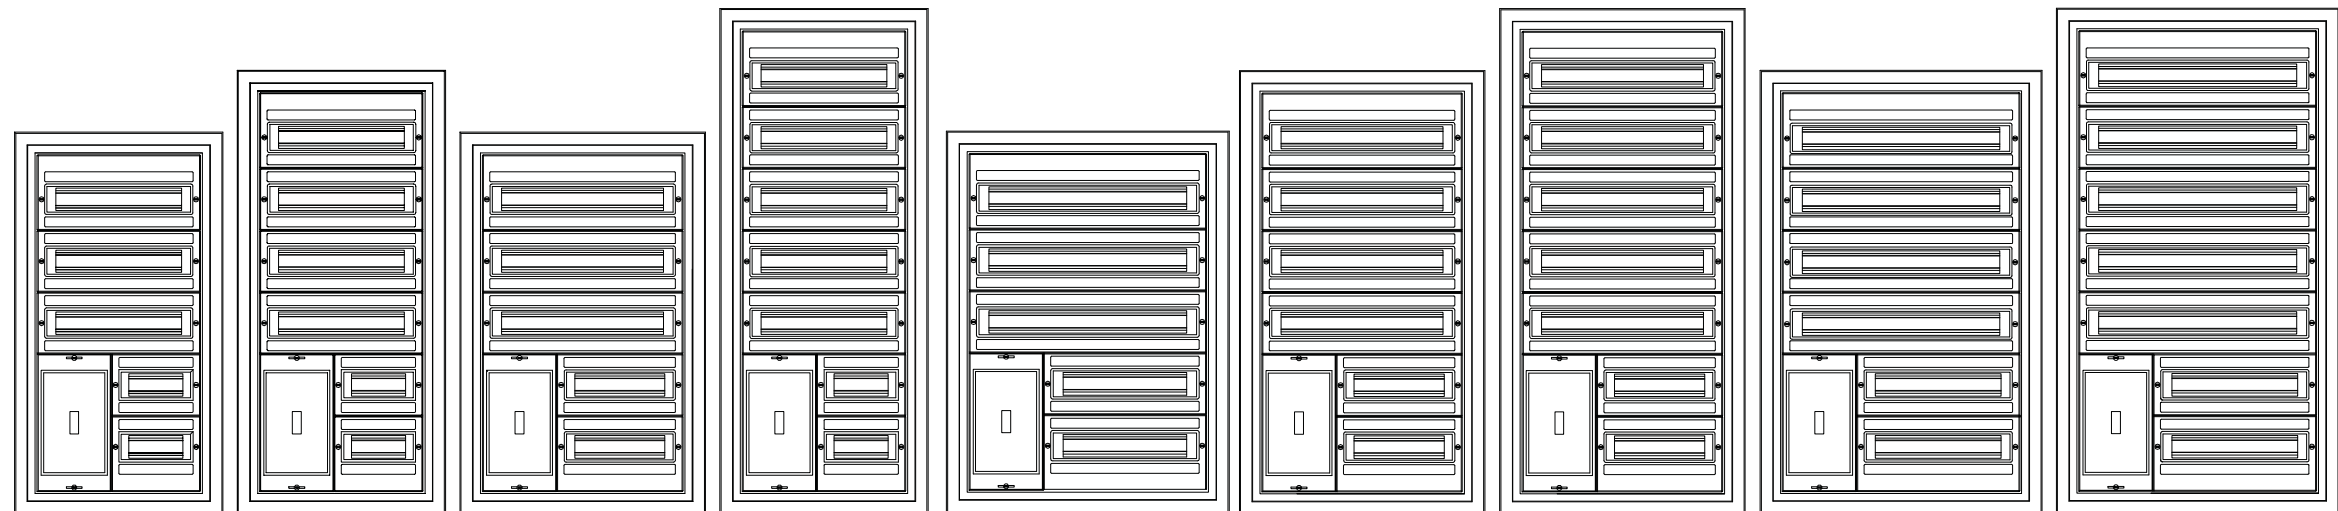

**FICHA TÉCNICA**

CAIXA DCP QUADRO - A750/A875/A1000

Legenda : L - Largura ; A - Altura ; P - Profundidade ; D - Espaço livre entre fundo e a calha DIN

**CAD BLOCOS**

CAIXA DCP QUADRO - A750/A875/A1000

+39310 +41610  
+39312 +41612