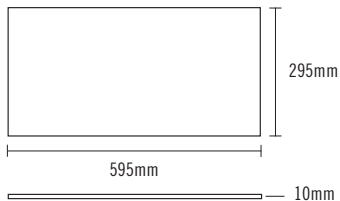

MARION

20W. 30X30CM

REF
PNL10020/303

MARION

25W. 60X30 CM.

REF
PNL10025/603

Luminaria de fácil montaje para la sustitución de las luminarias convencionales de todo tipo de fluorescencia con alto rendimiento lumínico.