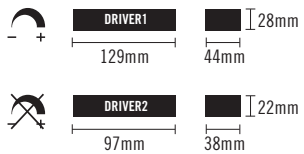

MARION

20W. 30X30CM

REF
PNL10020/303

MARION

25W. 60X30 CM.

REF
PNL10025/603

Luminaria de fácil montaje para la sustitución de las luminarias convencionales de todo tipo de fluorescencia con alto rendimiento lumínico.