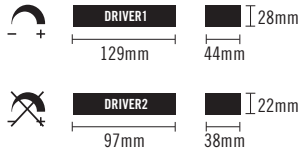

MARION

20W. 30X30CM

REF
PNL10020/303

MARION

25W. 60X30 CM.

REF
PNL10025/603

Luminaria de fácil montaje para la sustitución de las luminarias convencionales de todo tipo de fluorescencia con alto rendimiento lumínico.