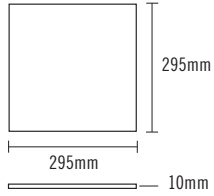

MARION

20W. 30X30CM

REF
PNL10020/303

MARION

25W. 60X30 CM.

REF
PNL10025/603

Luminaria de fácil montaje para la sustitución de las luminarias convencionales de todo tipo de fluorescencia con alto rendimiento lumínico.